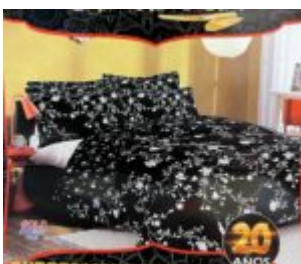

CUBRECAMA 7 PIEZAS

[Ver producto](#)

S/90.00 (sale!)

CUBRECAMA + JUEGO DE SÁBANAS

Juego de cubrecama tela con tela para verano, incluye Sábana Superior, sábana Inferior ajustable, funda de almohada, y fundas decorativas. para que disfrutes de la tela muy suave y de alta durabilidad.

? Marca: GOLDSUN

* CONTIENE : 7 PIEZAS

?? 1 Cubrecama tela con tela 210 cm X 230 cm

?? 1 Sábana Superior: 210 cm X 230 cm

?? 1 Sábana elástica: 150 cm X 200 cm + 30 cm

?? 2 fundas de almohada 52 cm x 75 cm + 5 cm

?? 2 fundas de decorativas

[Add to cart](#)

Description

CUBRECAMA 7 PIEZAS TELA CON TELA

Juego de cubrecama tela con tela para verano, incluye Sábana Superior, sábana Inferior ajustable, funda de almohada, y fundas decorativas. para que disfrutes de la tela muy suave y de alta durabilidad.